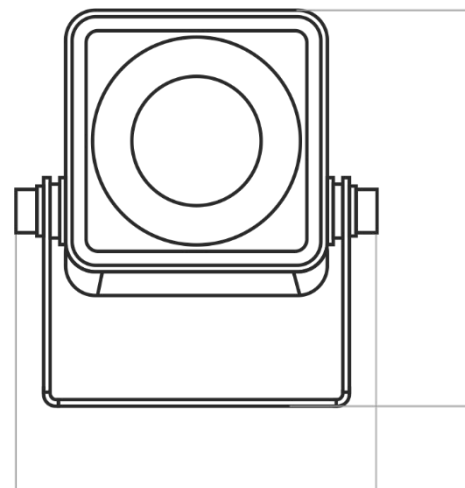

64,5
Ширина, мм

67,8
Высота, мм

60,3
Длина, мм

Вес, кг: **0,14**

LEDEL

Правильный свет –
выгодный свет®

Правильный свет –
выгодный свет®

www.ledel.ru