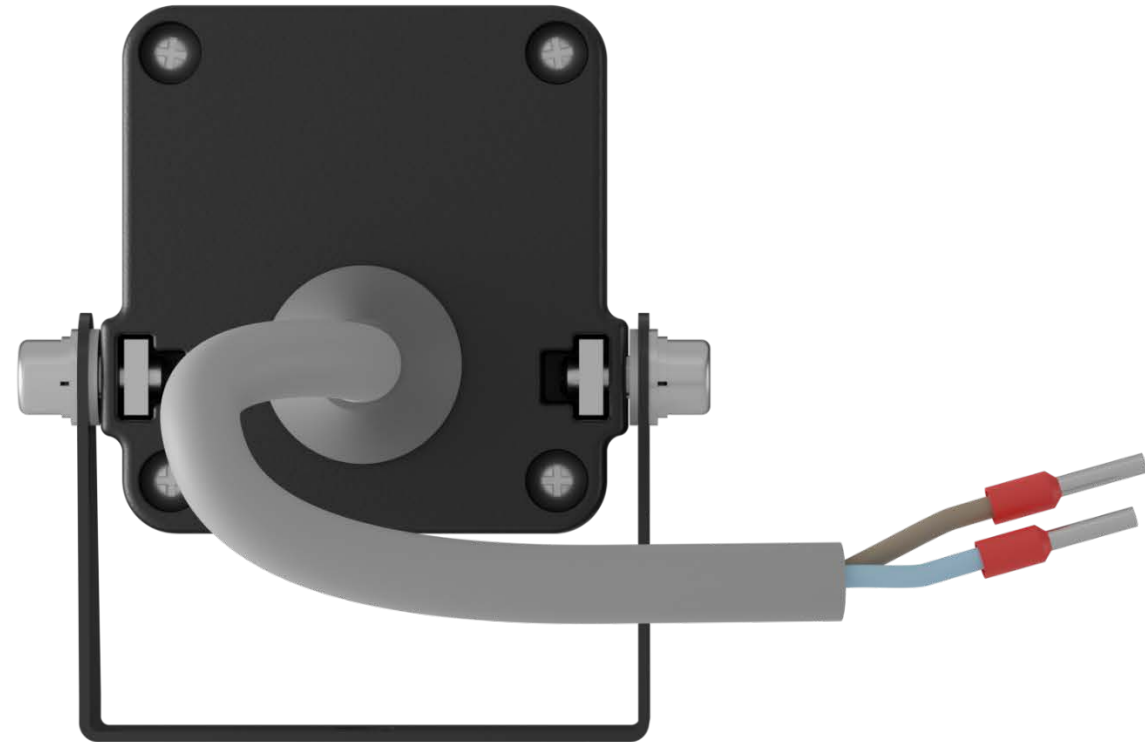

LEDEL

Правильный свет –
выгодный свет®

L-mouse

Компактный прожектор для акцентного
освещения

L-mouse

Светильник для декоративной подсветки мелких архитектурных элементов, функциональной подсветки входных групп.

L-mouse

Корпус

Композитный корпус из негорючего материала.

Кронштейны и метизы: нержавеющая сталь

LEDEL

Правильный свет –
выгодный свет®

L-mouse

Оптика

Защитное стекло: ударостойкий поликарбонат

Доступно 8 видов диаграмм распределения света: К8, К10, К15, Г30, Г40, Г60, Г80, Г10х60.

LEDEL

Правильный свет –
выгодный свет®

L-mouse

Драйвер

Встроенный драйвер собственной разработки.

LEDEL

Правильный свет –
выгодный свет®

L-mouse

Монтаж

Классический поворотный кронштейн.

Угол наклона в светильниках **L-mouse** регулируется от 0° до 250° – вы можете менять его в зависимости от ваших предпочтений и особенностей объекта.