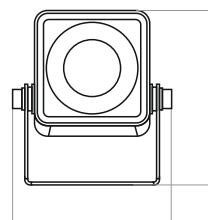

## Вес и габариты

**64,5**  
Ширина, мм

**68,7**  
Высота, мм

**60,3**  
Длина, мм

Технические характеристики актуальны при номинальном напряжении – 220-230В.

<sup>1</sup> Не рекомендуется эксплуатировать светильник при межфазном подключении к сети питания переменным током ввиду возможного возникновения в ней аperiodических переходных процессов